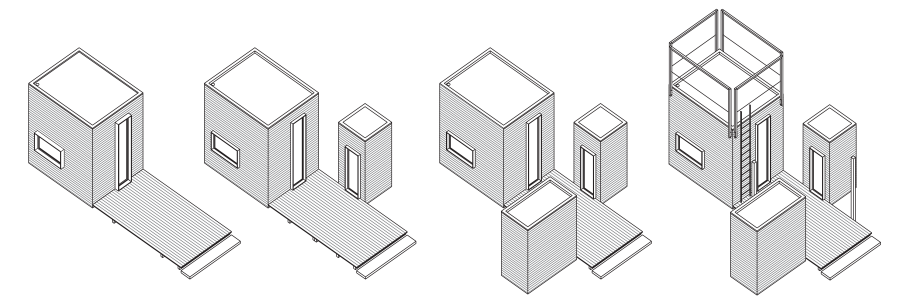

less modello 1

(230x280xh360cm c.ca)
 È il modello di taglia più piccola.
 Un micro rifugio con 2-4 posti letto
 completo di cucina.
 E' un sistema composto dalla libera
 aggregazione di più moduli che si
 adattano alle vostre diverse esigenze.
 Perfetto per il bivacco ed il campeggio
 e per tutte le situazioni nelle quali
 è importante il minimo ingombro
 e costo.