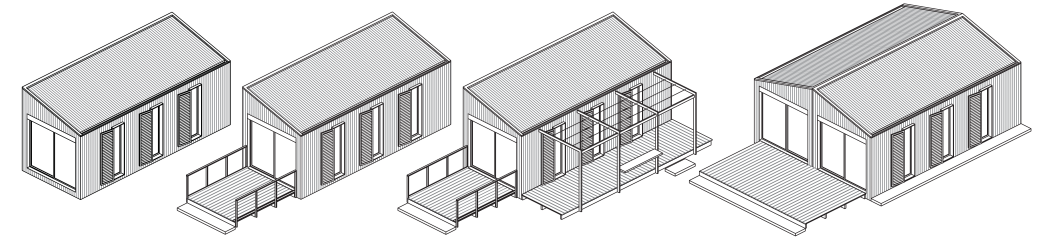

Ciascun modulo è fornito in diverse versioni che si adattano ai differenti luoghi climatici.

luca difonzo
lucadifonzo@carchitetti.it - mob. 335 6835086
Via Vivoli 3 - 57125 Livorno - 0586 950409 fax
www.lcarchitetti.it - info@lcarchitetti.it

less modello 1

(230x280xh360cm c.ca)
 È il modello di taglia più piccola.
 Un micro rifugio con 2-4 posti letto
 completo di cucina.
 E' un sistema composto dalla libera
 aggregazione di più moduli che si
 adattano alle vostre diverse esigenze.
 Perfetto per il bivacco ed il campeggio
 e per tutte le situazioni nelle quali
 è importante il minimo ingombro
 e costo.

less modello 2

(290x750xh300 c.ca)
 Modello comodo e versatile
 adatto a 4 persone
 La composizione di più moduli
 consente di soddisfare esigenze
 di maggior spazio o posti letto.

less modello 3

(620x620xh300 c.ca)
 E' il modello più grande
 del catalogo.
 L'ampio spazio libero all'interno
 e la grande vetrata lo rendono
 particolarmente versatile
 per realizzare la vostra abitazione
 in mezzo alla natura, il vostro
 ufficio in giardino oppure
 uno spazio espositivo,
 permanente o temporaneo.