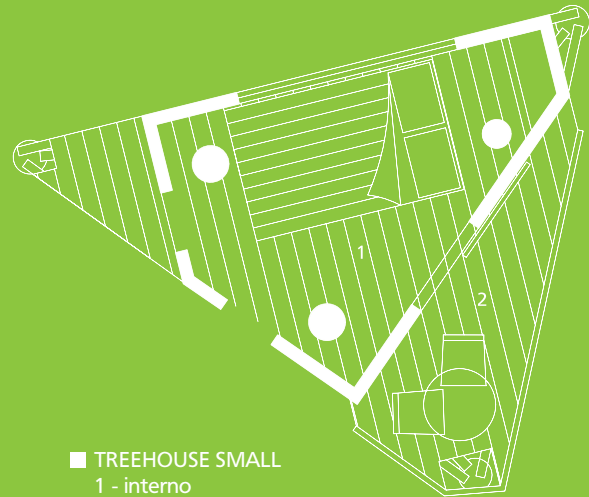

- TREEHOUSE LARGE
- 1 - cucina
- 2 - bagno con doccia
- 3 - divano/letto matrimoniale
- 4 - tavolo da lavoro/da pranzo/2 letti a castello
- 5 - armadi e libreria
- 6 - terrazza coperta

- TREEHOUSE SMALL
- 1 - interno
- 2 - terrazza

la tua casa sull'albero

Chi di noi, bambino od adulto, non ha mai desiderato una casa sopra un albero?

Un rifugio inaccessibile, un giuoco, un luogo dove meditare e riposarsi ma anche, perché no, un luogo dove ricevere, lavorare e, naturalmente, abitare.

I pochi metri dal suolo, tra le fronde di un albero, diventano la distanza che separa un mondo da un altro.

Il mondo al quale siamo abituati cambia completamente aspetto se lo guardiamo da sopra una quercia od un pino, magari mentre siamo comodi dentro il nostro rifugio.

Ogni treehouse va disegnata attorno alla pianta che la ospiterà. Contattateci per scoprire insieme la treehouse più adatta a voi ed al vostro albero.