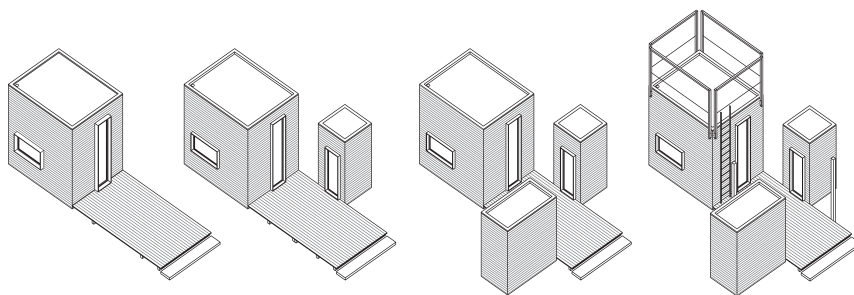

### less modello 1

(230x280xh360cm c.ca)

È il modello di taglia più piccola. Un micro rifugio con 2-4 posti letto completo di cucina.

E' un sistema composto dalla libera aggregazione di più moduli che si adattano alle vostre diverse esigenze. Perfetto per il bivacco ed il campeggio e per tutte le situazioni nelle quali è importante il minimo ingombro e costo.