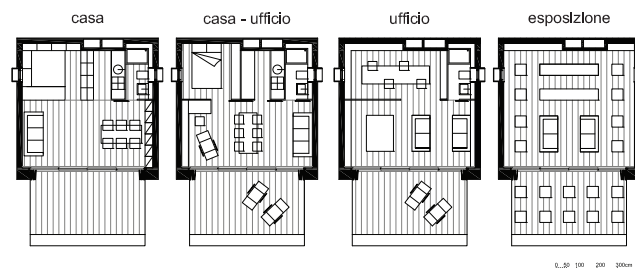

### less modello 1

(230x280xh360cm c.ca)

È il modello di taglia più piccola. Un micro rifugio con 2-4 posti letto completo di cucina.

E' un sistema composto dalla libera aggregazione di più moduli che si adattano alle vostre diverse esigenze. Perfetto per il bivacco ed il campeggio e per tutte le situazioni nelle quali è importante il minimo ingombro e costo.

### less modello 2

(290x750xh300 c.ca)

Modello comodo e versatile adatto a 4 persone

La composizione di più moduli consente di soddisfare esigenze di maggior spazio o posti letto.

### less modello 3

(620x620xh300 c.ca)

E' il modello più grande del catalogo.

L'ampio spazio libero all'interno e la grande vetrata lo rendono particolarmente versatile per realizzare la vostra abitazione in mezzo alla natura, il vostro ufficio in giardino oppure uno spazio espositivo, permanente o temporaneo.