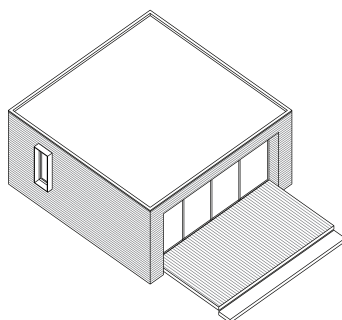

### less modello 1

(230x280xh360cm c.ca)

È il modello di taglia più piccola. Un micro rifugio con 2-4 posti letto completo di cucina.

E' un sistema composto dalla libera aggregazione di più moduli che si adattano alle vostre diverse esigenze. Perfetto per il bivacco ed il campeggio e per tutte le situazioni nelle quali è importante il minimo ingombro e costo.

### less modello 3

(620x620xh300 c.ca)

E' il modello più grande del catalogo.

L'ampio spazio libero all'interno e la grande vetrata lo rendono particolarmente versatile per realizzare la vostra abitazione in mezzo alla natura, il vostro ufficio in giardino oppure uno spazio espositivo, permanente o temporaneo.