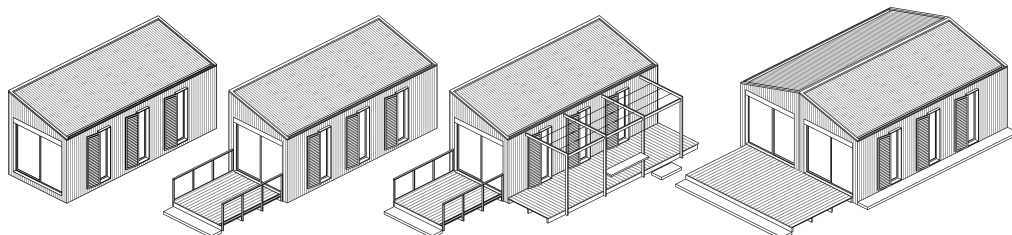

### less modello 1

(230x280xh360cm c.ca)

È il modello di taglia più piccola. Un micro rifugio con 2-4 posti letto completo di cucina.

E' un sistema composto dalla libera aggregazione di più moduli che si adattano alle vostre diverse esigenze. Perfetto per il bivacco ed il campeggio e per tutte le situazioni nelle quali è importante il minimo ingombro e costo.

### less modello 3

(620x620xh300 c.ca)

E' il modello più grande del catalogo.

L'ampio spazio libero all'interno e la grande vetrata lo rendono particolarmente versatile per realizzare la vostra abitazione in mezzo alla natura, il vostro ufficio in giardino oppure uno spazio espositivo, permanente o temporaneo.